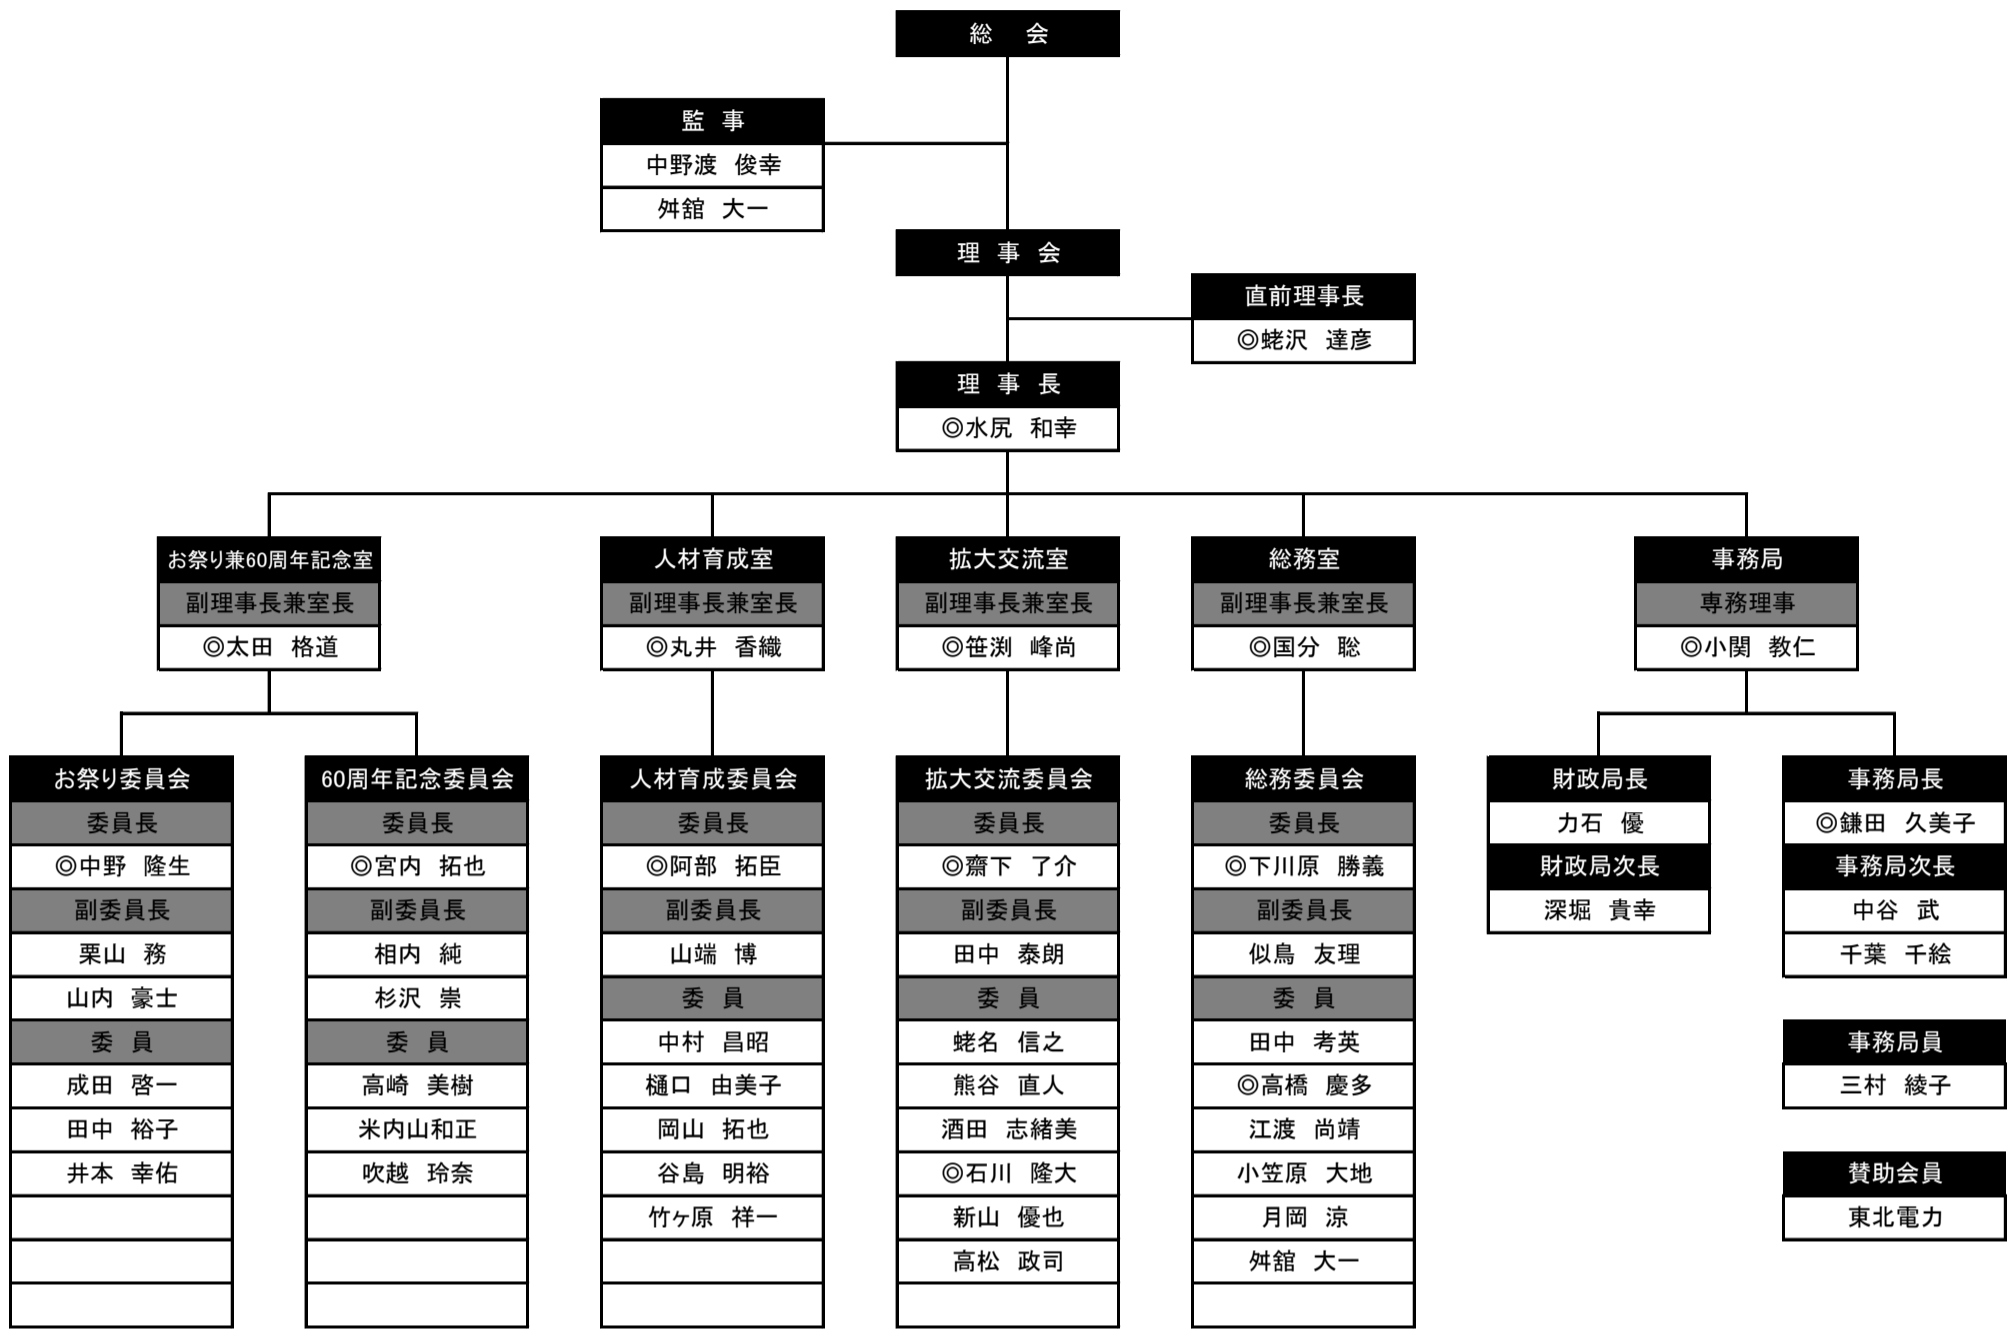

2016年度 公益社団法人 十和田青年会議所 組織図

本会出向	
渉外委員会	委員 ◎国分 聡
全国大会運営会議	委員 ◎石川 隆大
東北地区出向	
東北ゼミナール委員会	委員 ◎高橋 慶多
東北コミュニティ確立委員会	委員 ◎丸井 香織
総務委員会	委員 杉沢 崇
青森ブロック出向	
次世代LOM支援委員会	委員 ◎齋下 了介
主権者意識向上委員会	委員 ◎中野 隆生

青森ブロック出向	
地域復興委員会	委員 ◎宮内 拓也
ラブふるさと推進委員会	委員 カ石 優
総務委員会	
委員長	◎国分 聡
運営幹事	深堀 貴幸
委員	中村 昌昭
アカデミー大学	
学長	◎蛭沢 達彦
総括幹事	中谷 武
塾生	相内 純
塾生	◎阿部 拓臣
塾生	井本 幸佑
塾生	石川 隆大
塾生	小笠原 大地

青森ブロック出向	
アカデミー大学	
塾生	岡山 拓也
塾生	熊谷 直人
塾生	栗山 務
塾生	◎下川原 勝義
塾生	高崎 美樹
塾生	田中 泰朗
塾生	田中 裕子
塾生	谷島 明裕
塾生	千葉 千絵
塾生	月岡 涼
塾生	成田 啓一

青森ブロック出向	
アカデミー大学	
塾生	似鳥 友理
塾生	樋口 由美子
塾生	山内 豪士
塾生	山端 博
南部州デザイン会議	
JC運動発信委員会	評議員 ◎水尻 和幸
委員	◎小関 教仁
委員	舛館 大一