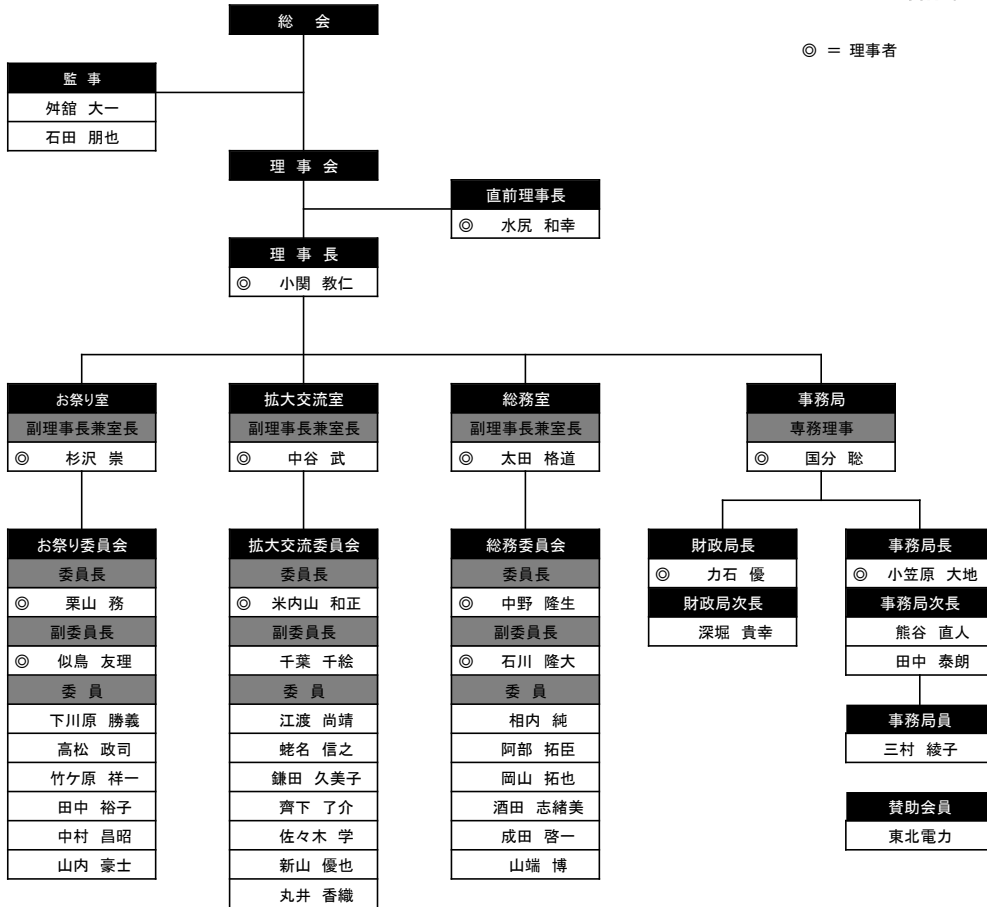

公益社団法人 十和田青年会議所

2017年度 組織図

2017/1/16 ver.19

◎ = 理事者

本会出向	
デフレ完全脱却実現会議	
委員	◎ 石川 隆大
東北地区出向	
東北ゼミナール委員会	
委員	◎ 太田 格道
東北青年フォーラム運営委員会	
委員	相内 純
青森ブロック出向	
創発LOM推進委員会	
副会長	◎ 水尻 和幸
副委員長	◎ 似鳥 友理
委員	◎ 米内山 和正
創発社会推進委員会	
委員	深堀 貴幸

青森ブロック出向	
創発地域推進委員会	
委員長	◎ 石川 隆大
運営幹事	田中 泰朗
委員	岡山 拓也
青森デザイン推進委員会	
委員	下川原 勝義
総務委員会	
委員	阿部 拓臣
アカデミー大学	
塾生	佐々木 学
塾生	高松 政司
塾生	竹ヶ原 祥一
塾生	新山 優也

南部州デザイン会議	
JC運動発信委員会	
評議員	◎ 小関 教仁
委員	◎ 水尻 和幸
委員	◎ 中谷 武
委員	◎ 国分 聡